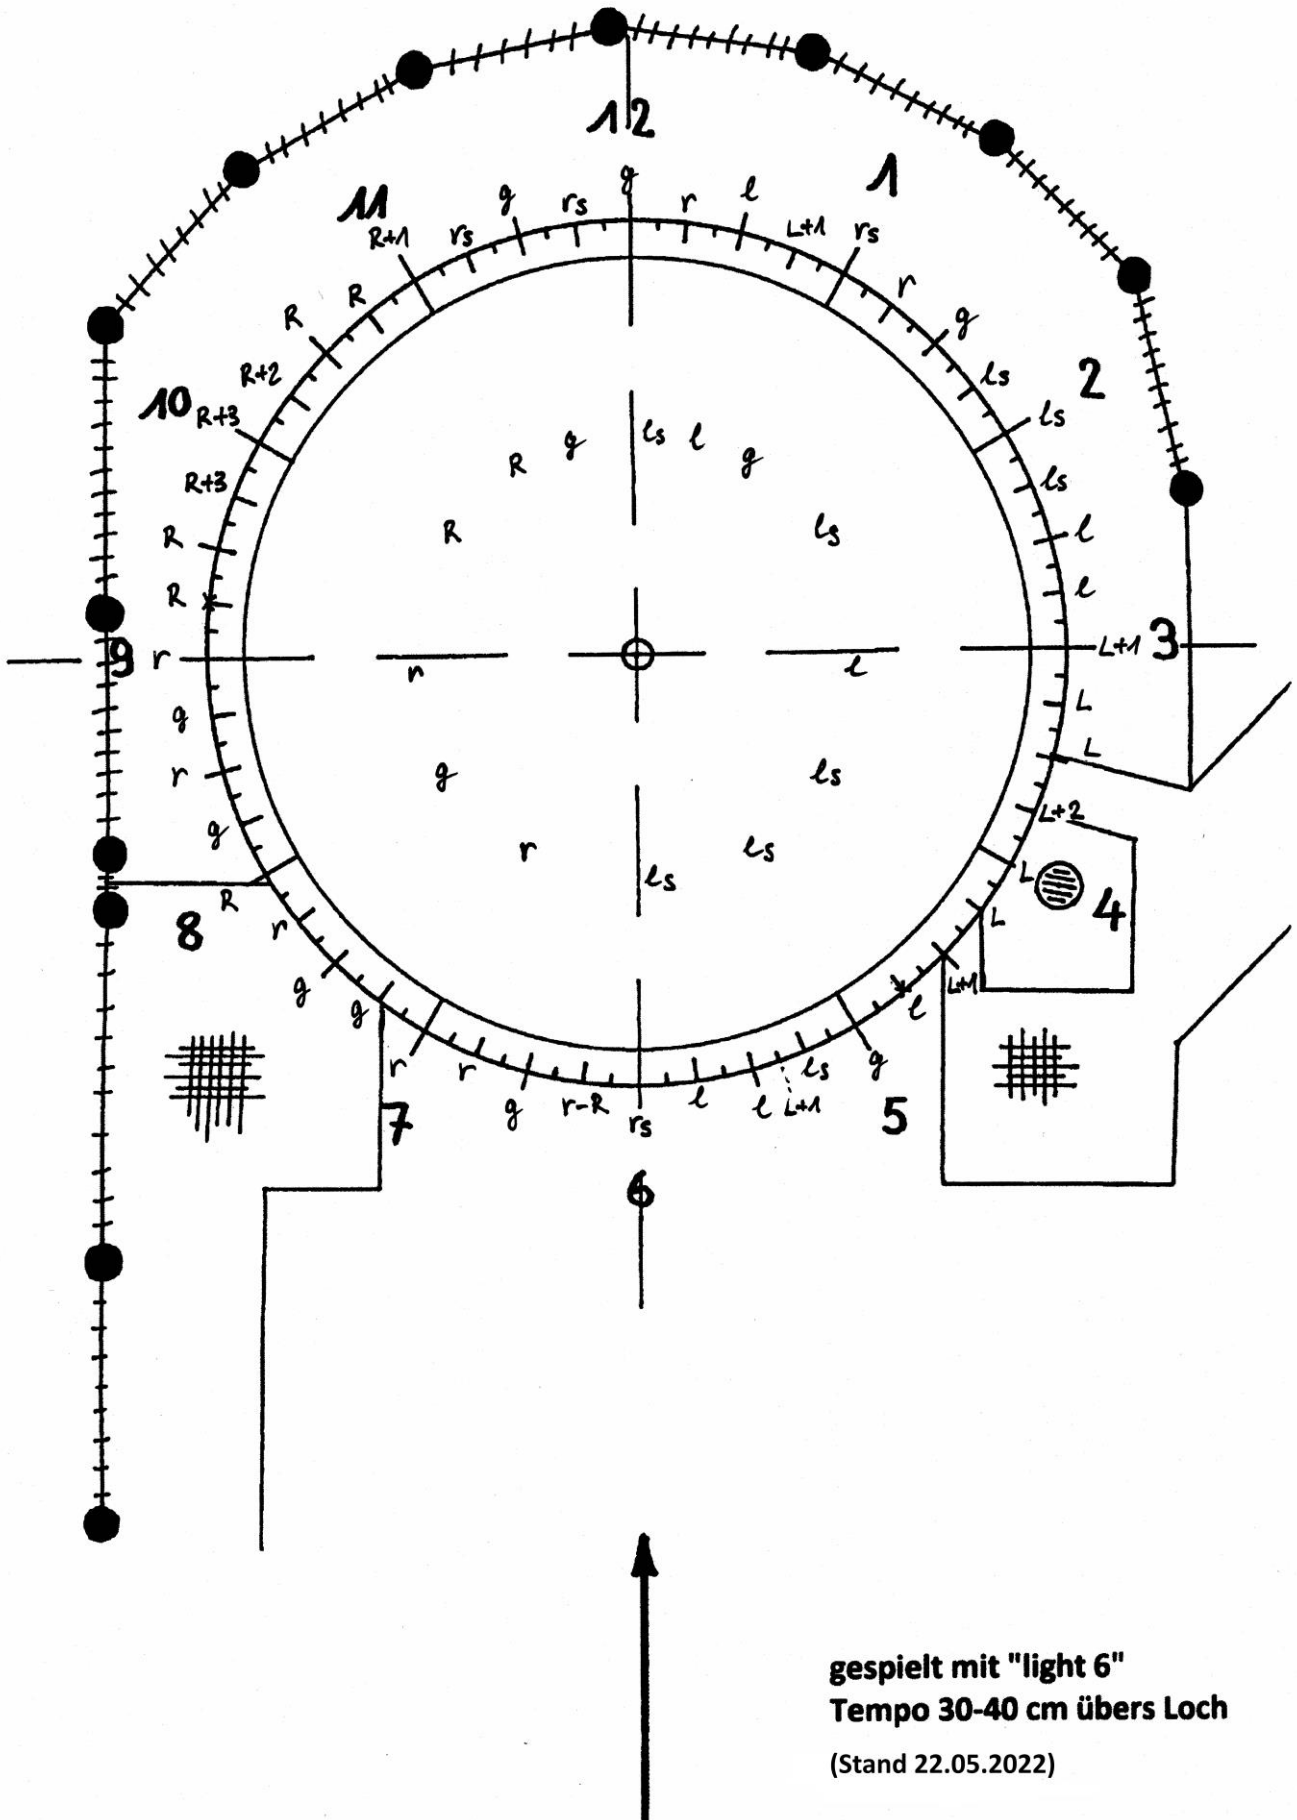

# Weitschlagplan Grenchen 2022

gespielt mit "light 6"  
 Tempo 30-40 cm übers Loch  
 (Stand 22.05.2022)